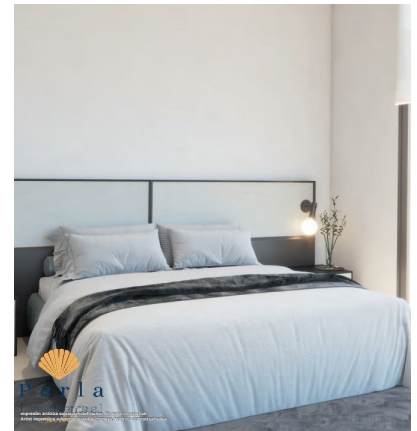

## 3 Svefnherbergi Einbýlishús in Torre Vieja

Ref: V716

492.000€

**Tegund eignar :** Einbýlishús

**Bæjarfélag / Hverfi :**  
Torre Vieja

**!zona :** Costa Blanca Sur

**Svefnherbergi :** 3

**Baðherbergi :** 3