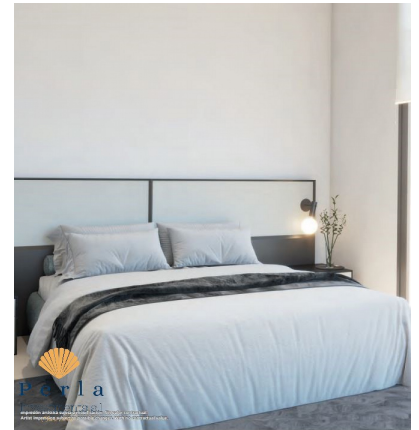

Bungalow de 2 dormitorios en Torrevieja

Ref: 715B

339.000€

Tipo vivienda : Bungalow

Localidad : Torrevieja

Zona : Costa Blanca Sur

Dormitorios : 2

Baños : 2

Aeropuerto : 40

Playa : 10

Ciudad : 10

Golf : 20

✓ Amueblado

✓ Aire acondicionado

Bungalow con solarium en un hermoso complejo nuevo justo al lado de las salinas en Torrevieja

El bungalow tiene 154m² con 2 dormitorios y 2 baños, una cocina luminosa y un hermoso salón y un solarium de 51m² con vista a la naturaleza