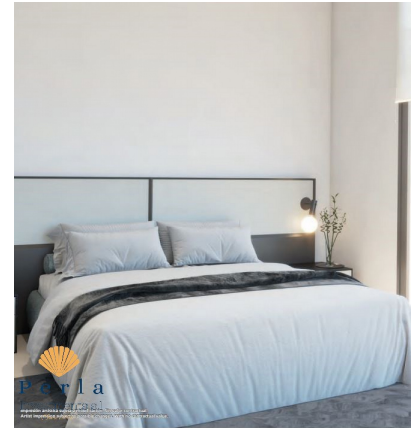

Apartamento de 2 dormitorios en Torrevieja

Ref: 712A

256.000€

Tipo vivienda : Apartamento

Localidad : Torrevieja

Zona : Costa Blanca Sur

Dormitorios : 2

Baños : 1

Playa : 10

Ciudad : 10

Golf : 20

✓ Amueblado

✓ Aire acondicionado

Precioso apartamento en un hermoso complejo nuevo justo al lado de las salinas en Torrevieja

El apartamento tiene 92m2 con 2 dormitorios y 1 baño, una cocina luminosa y un hermoso salón que da a una terraza de 20m2 con vista al hermoso jardín verde común.