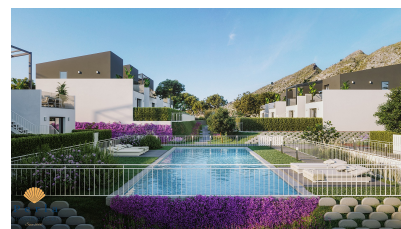

Adosado de 2 dormitorios en Altaona Golf

Ref: T288

220.000€

Tipo vivienda : Adosado

Localidad : Altaona Golf

Zona : Costa Cálida

Dormitorios : 2

Baños : 2

Construido : 2023

Piscina : Comunitario

Jardín : Privado

Orientación : Sur

Vistas : Campo de Golf -
Naturaleza

Parking : Parking comunitario

Vivienda : 76,18 m²

Parcela : 144,6 m²

Sup solarium : 71 m²

Aeropuerto : 15

Playa : 20

Ciudad : 15

Golf : 2

✓ Terraza

✓ Solarium

✓ Pre-aire acondicionado

Este espectacular adosado en Altaona Golf está diseñado especialmente para los amantes del Golf y los que quieren vivir cerca de la gran ciudad.

Te ofrece 76,18m², 2 habitaciones, 2 baños, una gran terraza, solarium con grandes vistas, aparcamiento privado y viene con los mejores acabados y construido con los mejores materiales disponibles.

La zona contiene todas las instalaciones necesarias tanto como para primera o segunda residencia.

Ofrecemos una gran variedad de chalets en esta urbanización.

A menos de 20 minutos en coche encontraras 8 campos de golf, el centro de Murcia ciudad, kilómetros de playas de bandera azul y las mejores instalaciones sanitarias y educativas posibles.

¡Contacta con nosotros para conocer más sobre esta fantástica oportunidad!