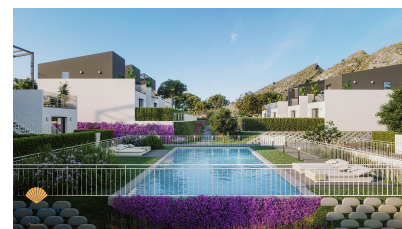

Adosado de 2 dormitorios en Altaona Golf

Ref: T288

220.000€

Tipo vivienda : Adosado

Localidad : Altaona Golf

Zona : Costa Cálida

Dormitorios : 2

Baños : 2

Construido : 2023

Piscina : Comunitario

Jardín : Privado

Orientación : Sur

Vistas : Campo de Golf -
Naturaleza

Parking : Parking comunitario

Vivienda : 76,18 m²

Parcela : 144,6 m²

Sup solarium : 71 m²

Aeropuerto : 15

Playa : 20

Ciudad : 15

Golf : 2

✓ Terraza

✓ Solarium

✓ Pre-aire acondicionado

Este espectacular adosado en Altaona Golf está diseñado especialmente para los amantes del Golf y los que quieren vivir cerca de la gran ciudad.

Te ofrece 76,18m², 2 habitaciones, 2 baños, una gran terraza, solarium con grandes vistas, aparcamiento privado y viene con los mejores acabados y construido con los mejores materiales disponibles.

La zona contiene todas las instalaciones necesarias tanto como para primera o segunda residencia.

Ofrecemos una gran variedad de chalets en esta urbanización.

A menos de 20 minutos en coche encontraras 8 campos de golf, el centro de Murcia ciudad, kilómetros de playas de bandera azul y las mejores instalaciones sanitarias y educativas posibles.

¡Contacta con nosotros para conocer más sobre esta fantástica oportunidad!