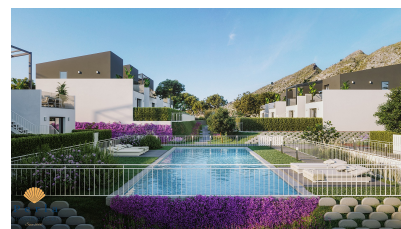

Adosado de 3 dormitorios en Altaona Golf

Ref: T287

289.000€

Tipo vivienda : Adosado

Localidad : Altaona Golf

Zona : Costa Cálida

Dormitorios : 3

Baños : 2

Construido : 2023

Piscina : Comunitario

Jardín : Privado

Orientación : Sur

Vistas : Campo de Golf -
Naturaleza

Parking : Parking comunitario

Vivienda : 105,58 m²

Parcela : 143,7 m²

Sup terrazas : 31,99 m²

Aeropuerto : 15

Playa : 20

Ciudad : 15

Golf : 2

✓ Terraza

✓ Pre-aire acondicionado

Este espectacular adosado en Altaona Golf está diseñado especialmente para los amantes del Golf y los que quieren vivir cerca de la gran ciudad.

Te ofrece 104,58m², 3 habitaciones, 2 baños, una gran terraza, aparcamiento privado y viene con los mejores acabados y construido con los mejores materiales disponibles.

La zona contiene todas las instalaciones necesarias tanto como para primera o segunda residencia.

Ofrecemos una gran variedad de chalets en esta urbanización.

A menos de 20 minutos en coche encontraras 8 campos de golf, el centro de Murcia ciudad, kilómetros de playas de bandera azul y las mejores instalaciones sanitarias y educativas posibles.

¡Contacta con nosotros para conocer más sobre esta fantástica oportunidad!